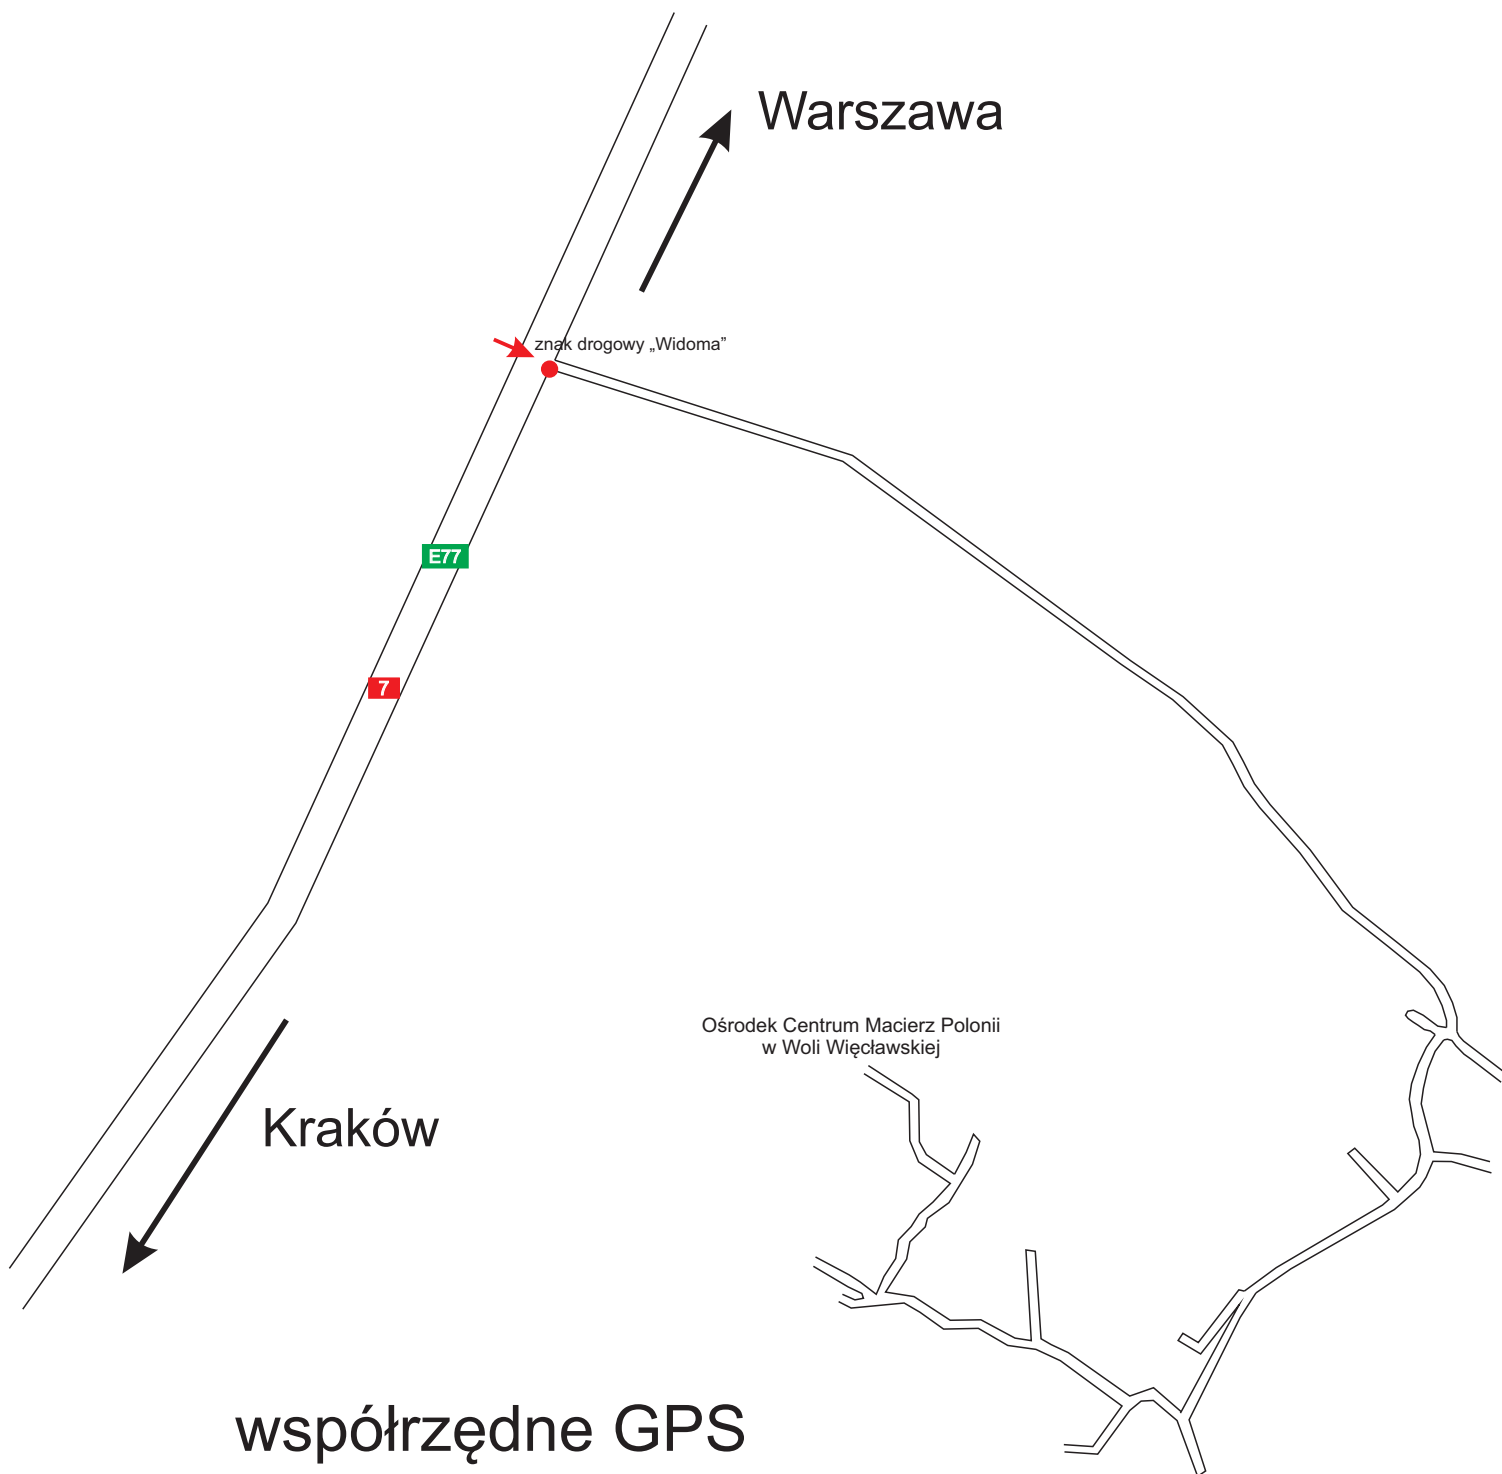

Ośrodek Centrum Macierz Polonii w Woli Więclawskiej mapa dojazdu

współrzędne GPS
N50° 11' 23.5442"
E20° 0' 54.8313"